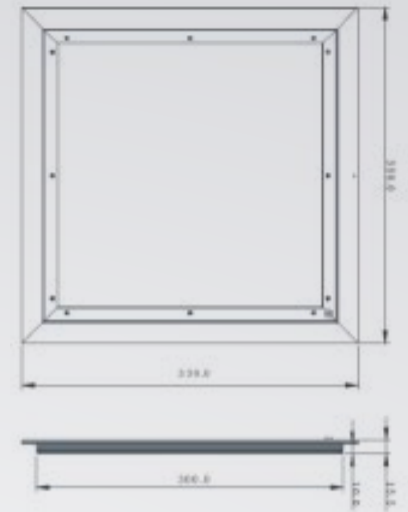

Medidas: **300mm x300mm**

17 und.

1-90-133

~~\$ 1.200.000~~

\$ 50.000

Luminaria tipo panel cuadrada incrustada en techo borde en aluminio. LED 40w

Fuente: **LED**

IP: **50**