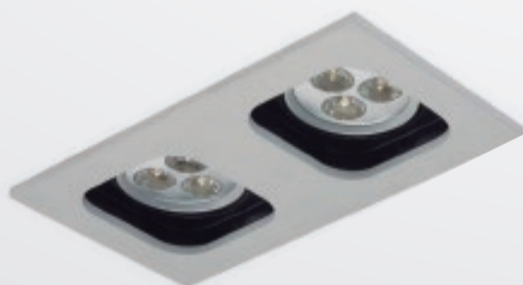

1-90-81

~~$ 300.000~~

$ 150.000