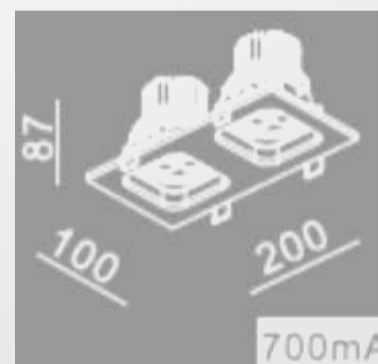

Luminaria duo incrustada a techo color blanco con fondo negro. LED 2X(3x2.5W) (incluido). Dirigible 28°

Fuente: **LED**
IP: **20**

Disponibile en
3000k y 5000k
70 und. 32 und.