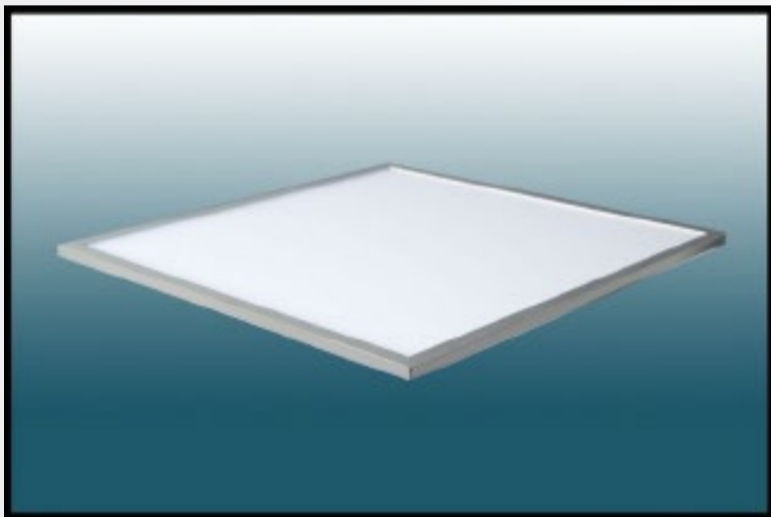

1-90-133

~~$ 1.200.000~~

$ 50.000

Luminaria tipo panel cuadrada incrustada en techo borde en aluminio. LED 40w

Fuente: **LED**

IP: **50**

K: **6000**

Medidas: **600mm x 600mm**

36 und.