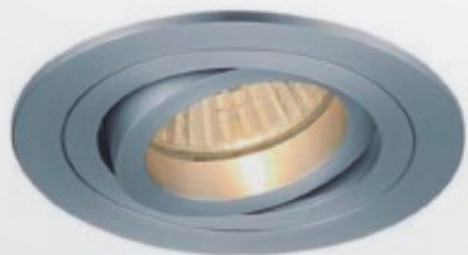

IP: 20

56 und.

1-90-90
~~\$ 100.000~~
\$ 30.000

Luminaria incrustada a techo circular color satin aluminio. Dirigible 28°. No incluye bombillo.

IP: 20

115 und.

1-90-97
~~\$ 100.000~~
\$ 40.000

Luminaria incrustada a techo circular color satin aluminio. Dirigible 28°. LED 3X1W.