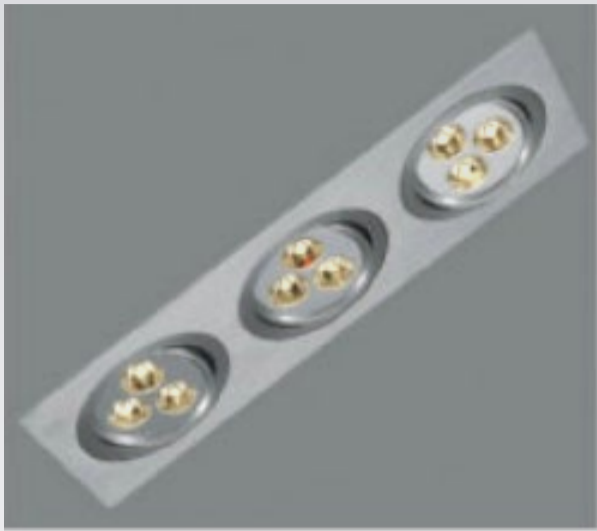

1-90-95

~~$ 300.000~~

$ 90.000

Luminaria rectangular empotrada a techo. LED 3X3X1W. Angulo ajustable 28°. Acabado en aluminio cepillado.

Fuente: **LED**

IP: **20**

k: **3000**

18 und.