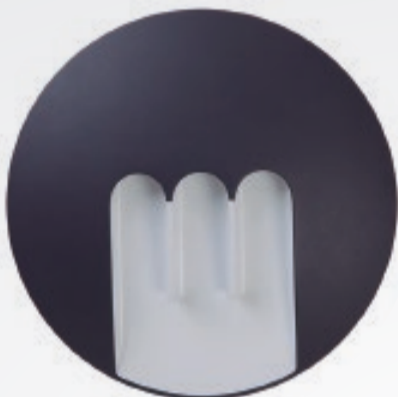

IP: **54**

K: **4100**

Alto: **13 cm**

Ancho: **20 cm**

Largo: **10 cm**

22 und.

1-70-588

~~\$ 700.000~~