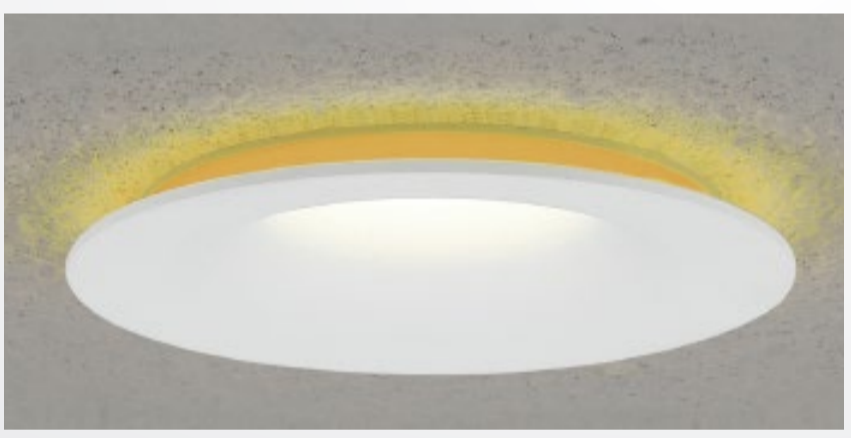

1-90-59
~~$ 500.000~~
$ 120.000

Luminaria redonda empotrada a techo en aluminio color blanco. Con iluminación indirecta a techo+ LED 9.3W

Fuente: **LED Bridgelux**
IP: **20**
k: **3000**
159 und.