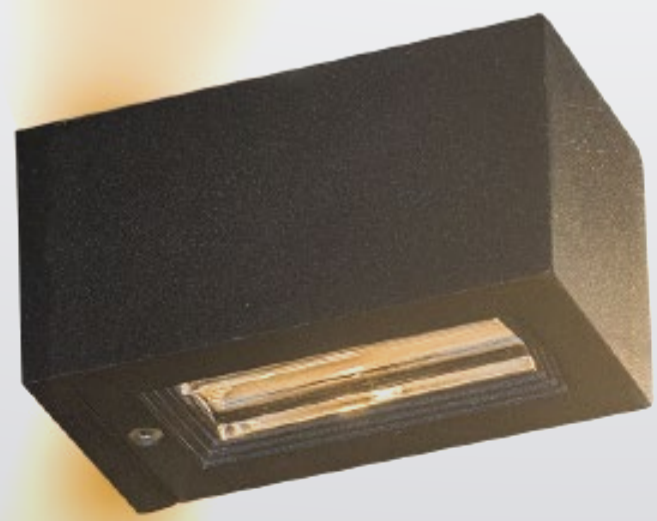

1-70-311

~~$ 200.000~~

$ 60.000

Luminaria de pared de sobreponer rectangular en policarbonato color negro, con iluminacion bidireccional. No incluye bombillo. Ip 54.

- Alto: **8 cm**
- Ancho: **15 cm**
- Ancho: **8 cm**
- **97 und.**