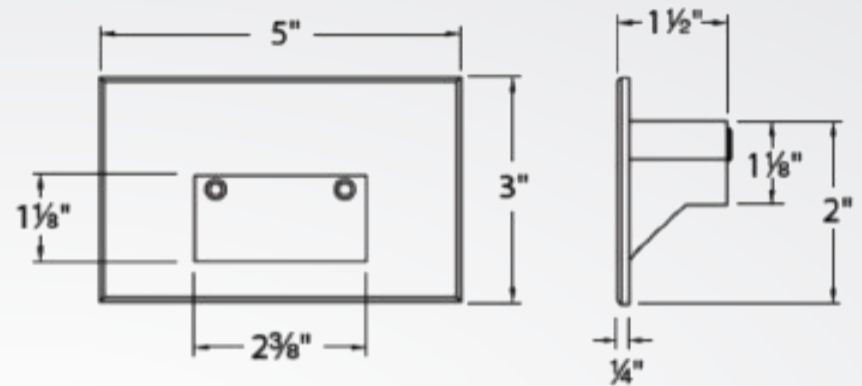

1-40-61

~~$ 550.000~~

$ 250.000

Bañador de pared en led rectangular horizontal

Fuente: **LED 1x3.9w**

IP: **66**

K: **3000**

16 und.