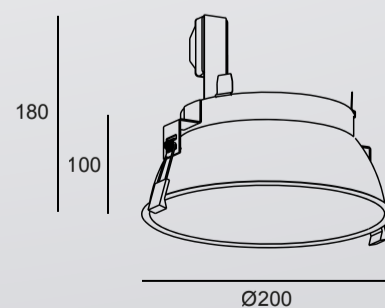

1-90-157
~~$ 200.000~~
$ 60.000

Luminaria redonda incrustada a techo color blanco mate. Para Bombillo AR111. Dirigible. NO Incluye bombillo.

IP: 20
85 und.

1-90-158
~~$ 200.000~~
$ 60.000

Luminaria cuadrada incrustada a techo color blanco mate. Para Bombillo AR111. Dirigible. NO Incluye bombillo.

IP: 20
93 und.

1-90-23
~~$ 700.000~~
$ 190.000

Luminaria duo rectangular incrustada a techo sin borde en estructura metalica y color blanco mate para bombillo AR111. Dirigible. No incluye bombilo

IP: 20
14 und.

1-90-35
~~$ 200.000~~
$ 90.000

Luminaria redonda recesada incrustada a techo color blanco mate. Para Bombillo AR111. Dirigible. NO Incluye bombillo.

IP: 20
19 und.