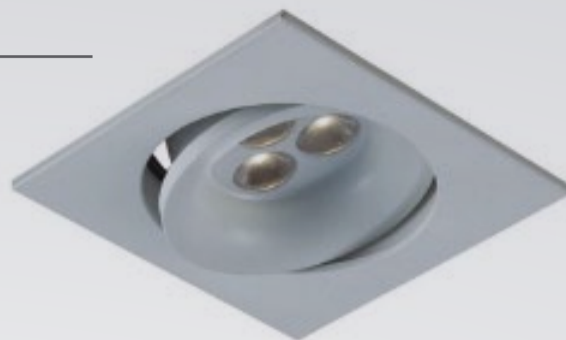

Luminaria incrustada a techo color blanco.
LED 3*2.5W (incluido) Dirigible 32°

Disponibile en
3000k y 5000k
132 und. 132 und.

Fuente: **LED**
IP: **20**