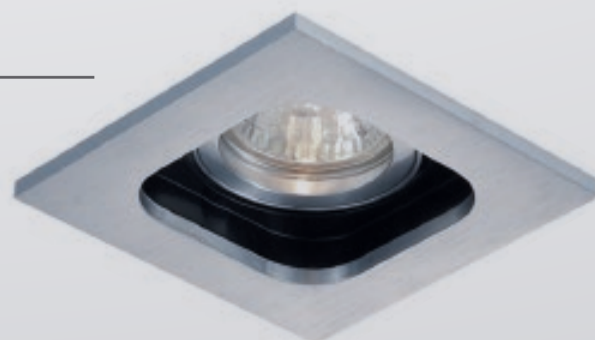

Luminaria incrustada a techo de 1 luz cuadrada en aluminio color blanco con fondo negro Dirigible 28° NO Incluye bombillo.

Fuente: **GU10 (No incluido)**
IP: **20**
174 und.