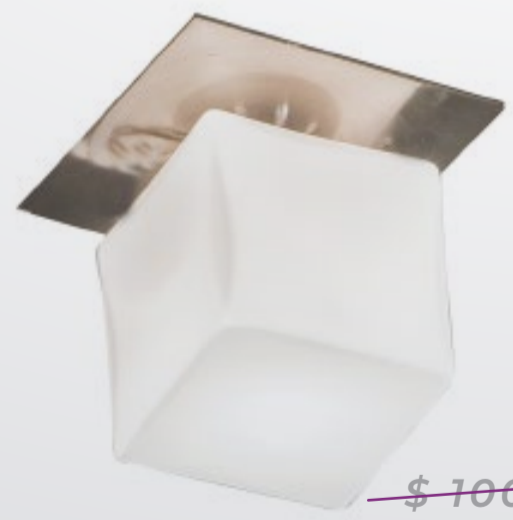

Luminaria mini redonda incrustada a techo color aluminio cepillado. LED 1x2.5W (incluido). Dirigible 28°.

Disponible en
3000k y 5000k
119 und. 49 und.

Fuente: **LED Cree**
IP: 20

1-90-63
~~\$ 400.000~~
\$ 120.000

Luminaria mini kit x3 redonda incrustada a techo color aluminio cepillado. LED 3x1x2.5W (incluido). Dirigible 28°.

Fuente: **LED Cree**
IP: 20

Disponible en
3000k y 5000k
75 und. 48 und.

1-90-72
~~\$ 140.000~~
\$ 45.000

Luminaria mini duo rectangular incrustada a techo color aluminio cepillado. LED 2x2.5W (incluido). Dirigible 28°.

Disponible en
3000k y 5000k
59 und. 27 und.

Fuente: **LED Cree**
IP: 20

1-20-111
~~\$ 100.000~~
\$ 45.000

Bala en cristal y acero cromado,
Bombillo 1xG4 (no incluido) | Alto: **9 cm**
Diámetro: **9 cm**
12 und.

1-90-3
~~\$ 100.000~~
\$ 45.000

Bala en cristal con decorado
cuarteado y acero cromado | Alto: **10 cm**
Bombillo 1xG4 (no incluido) | Diámetro: **10 cm**
64 und.