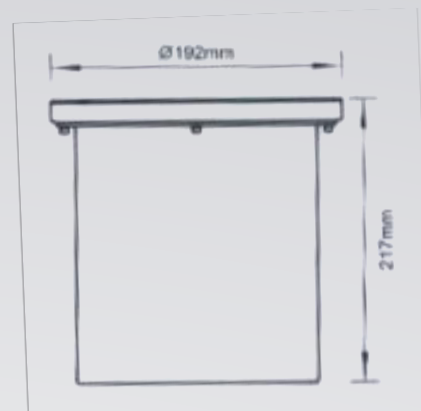

Luminaria de pared en policarbonato color negro. LED 16W.

Fuente: **LED**
IP: **54**
K: **4100**
19 und.

Alto: **36 cm**
Ancho: **25 cm**
Largo: **28cm**

1-70-297
~~\$ 120.000~~
\$ 40.000

Luminaria de pared en policarbonato color negro con difusor transparente. No incluye bombillo. IP 54

Alto: **43 cm**
Ancho: **32 cm**
Largo: **30 cm**
42 und.

1-90-42
~~\$ 300.000~~
\$ 120.000

Luminaria empotrada a piso circular en aluminio fundido a presión con cristal opalizado. Tipo de bombillo G24 (No incluido)