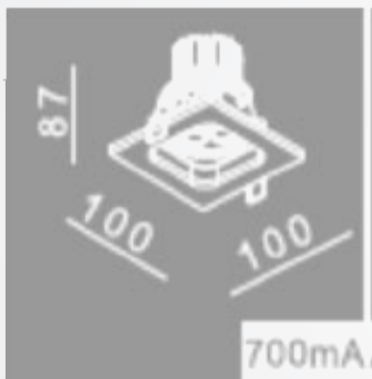

1-90-76

~~$ 200.000~~

$ 60.000

Luminaria incrustada a techo color blanco.
LED 3*2.5W (incluido) Dirigible 32°

Disponibile en
3000k y 5000k
132 und. 132 und.

Fuente: **LED**
IP: **20**

1-90-77

~~$ 300.000~~

$ 150.000

Luminaria duo incrustada a techo color blanco. LED 2x(3x2.5W) (incluido). Dirigible 32°

Fuente: **LED**
IP: **20**

Disponibile en
3000k y 5000k
103 und. 94 und.

1-90-79

~~$ 200.000~~

$ 90.000

Luminaria incrustada a techo de 1 luz cuadrada en aluminio color blanco con fondo negro. LED 3X2.5W, Dirigible 28°

Fuente: **LED**
IP: **20**
K: **3000**
40 und.

1-90-81

~~$ 300.000~~

$ 150.000

Luminaria duo incrustada a techo color blanco con fondo negro. LED 2X(3x2.5W) (incluido). Dirigible 28°

Fuente: **LED**
IP: **20**

Disponibile en
3000k y 5000k
70 und. 32 und.

1-90-83

~~$ 200.000~~

$ 40.000

Luminaria incrustada a techo de 1 luz cuadrada en aluminio color blanco con fondo negro Dirigible 28° NO Incluye bombillo.

Fuente: **GU10 (No incluido)**
IP: **20**
174 und.