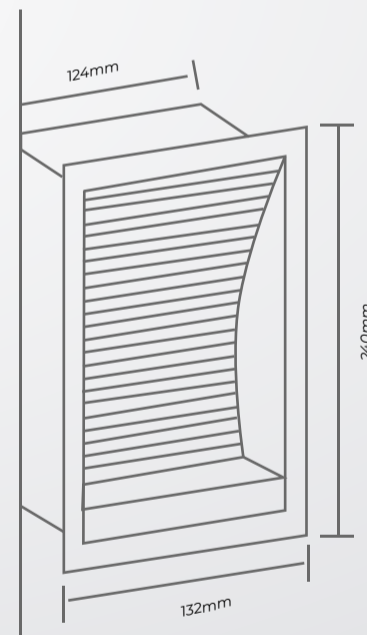

1-90-45

~~$ 200.000~~

$ 120.000

Bañador empotrado en pared acabado en aluminio.

Fuente: **1xCompacto fluorescente 13w (No incluido)**

IP: **40**

Medidas: **205mm x 205mm**

118 und.

1-40-61

~~$ 550.000~~

$ 250.000

Bañador de pared en led rectangular vertical en aluminio y metal color blanco

Fuente: **LED 1X3W (incluido)**

IP: **40**

Medidas: **132mm x 240mm**

16 und.