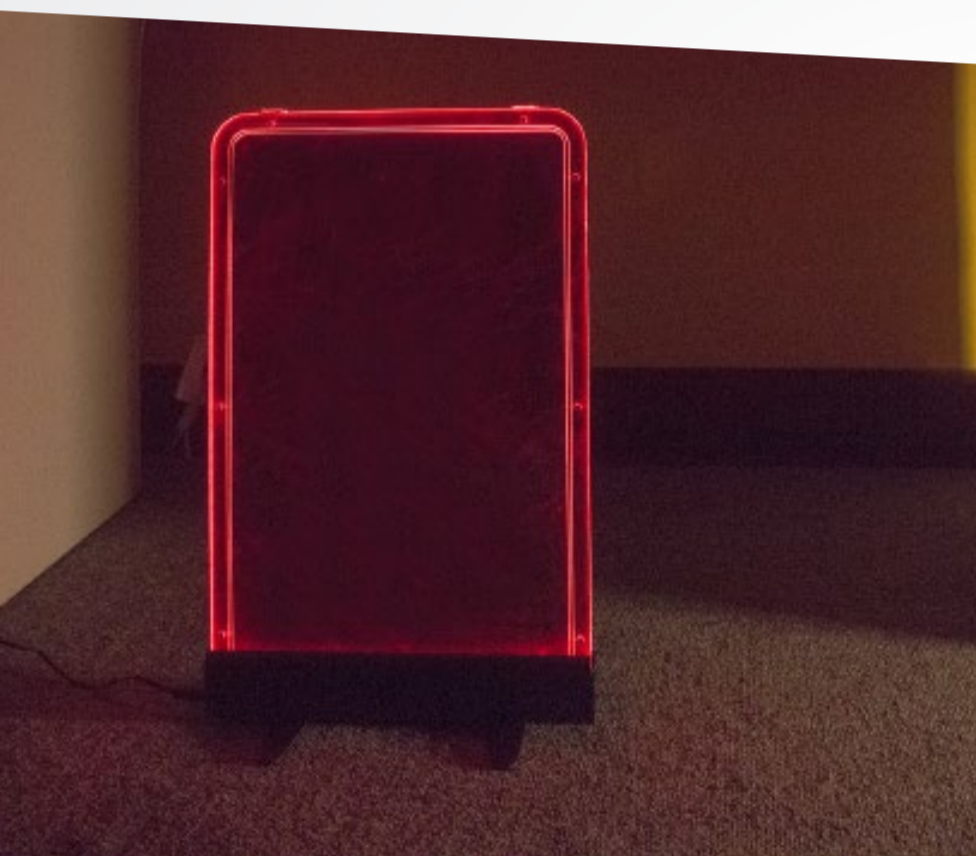

~~\$ 3.500.000~~

\$ 990.000

Cabezal para luminaria tipo poste en
aluminio fundido a presión color gris claro
LED 8X3W. (No incluye poste)

Fuente: **LED Cree**

IP: **54**

K: **4100**

Diámetro: **365 cm**

1-90-52

~~\$ 200.000~~

\$ 60.000

Tablero en Led con cinco tipos de color de iluminación. Incluye 4 marcadores de diferente color y cargador para toma eléctrico.

Alto: **50 cm**

Ancho: **30 cm**

Ancho: **4 cm**

16 und.