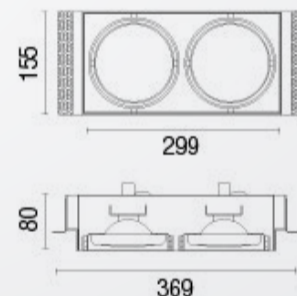

1-90-35
~~$ 200.000~~
$ 90.000

Luminaria redonda recesada incrustada a techo color blanco mate. Para Bombillo AR111. Dirigible. NO Incluye bombillo.

IP: 20
19 und.