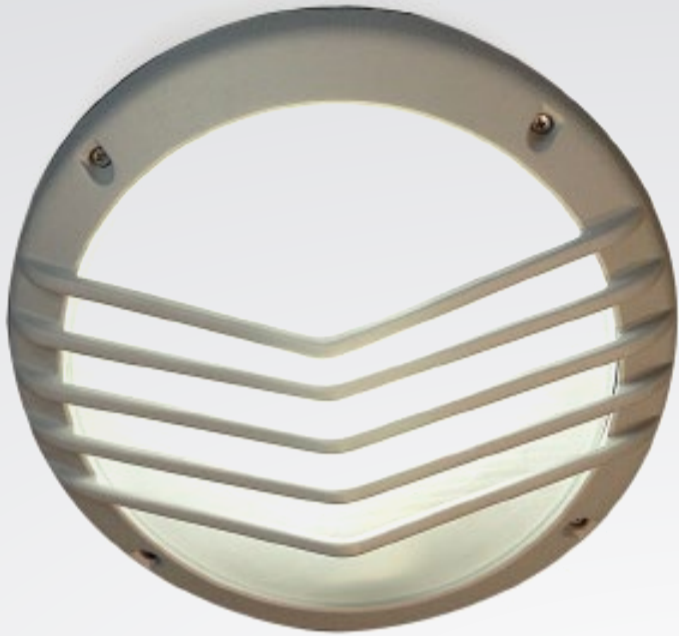

1-70-302

~~$ 200.000~~

$ 60.000

Luminaria de pared o techo de sobreponer redondo en policarbonato color gris claro con difusor opalizado. Bombillo E27 rosca normal (no incluido). Potencia max 60W. Ip 54

Alto: **25 cm**

Ancho: **25 cm**

Ancho: **25 cm**

128 und.

1-70-310

~~$ 200.000~~

$ 60.000

Luminaria de pared de sobreponer ovalado en policarbonato color gris claro con difusor opalizado. Bombillo E27 rosca normal (no incluido). Potencia max 60W. Ip 54

Alto: **25 cm**

Ancho: **25 cm**

Ancho: **15 cm**

118 und.