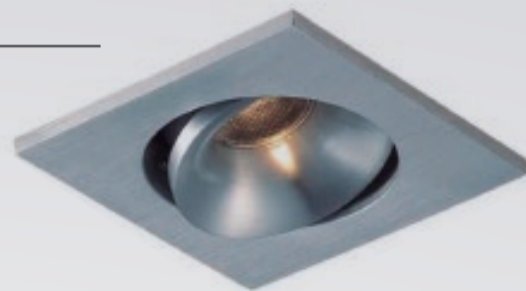

1-90-69
~~$ 140.000~~
$ 45.000

Luminaria mini cuadrada incrustada a techo color aluminio cepillado. LED 1x2.5W (incluido). Dirigible 28°.

Disponible en
3000k y 5000k
184 und. 16 und.

Fuente: **LED Cree**
IP: 20

1-90-67
~~$ 400.000~~
$ 120.000

Luminaria mini kit x3 cuadrada incrustada a techo color aluminio cepillado. LED 3x1x2.5W (incluido). Dirigible 28°.

Fuente: **LED Cree**
IP: 20

Disponible en
3000k y 5000k
86 und. 17 und.