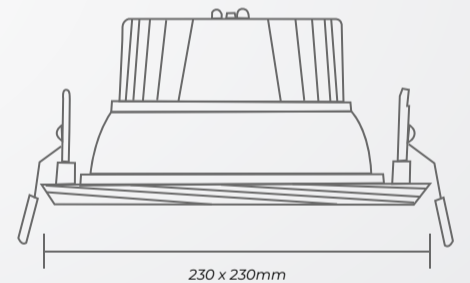

1-90-43

~~\$ 550.000~~

\$ 290.000

Luminaria panel tipo libro cuadrada incrustada en techo color blanco con difusor opalizado. LED 20W

Fuente: **LED**

IP: **40**

K: **6000**

127 und.