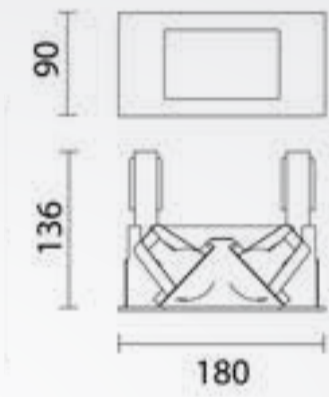

1-40-101
~~$ 400.000~~
$ 120.000

Luminaria incrustada a techo color blanco. incluye bombillo. 30° de apertura. LED 10w

Fuente: **LED Sharp**
IP: 20
K: 3000
168 und.