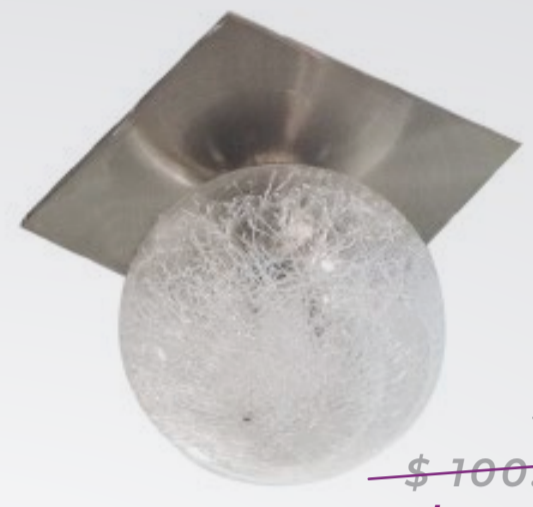

Luminaria mini kit x3 redonda incrustada a techo color aluminio cepillado. LED 3x1x2.5W (incluido). Dirigible 28°.

Fuente: **LED Cree**
IP: 20

Disponible en
3000k y 5000k
75 und. 48 und.

1-90-72
~~\$ 140.000~~
\$ 45.000

Luminaria mini duo rectangular incrustada a techo color aluminio cepillado. LED 2x2.5W (incluido). Dirigible 28°.

Disponible en
3000k y 5000k
59 und. 27 und.

Fuente: **LED Cree**
IP: 20

1-20-111
~~\$ 100.000~~
\$ 45.000

Bala en cristal y acero cromado,
Bombillo 1xG4 (no incluido) | Alto: **9 cm**
Diámetro: **9 cm**
12 und.

1-90-3
~~\$ 100.000~~
\$ 45.000

Bala en cristal con decorado
cuarteado y acero cromado | Alto: **10 cm**
Bombillo 1xG4 (no incluido) | Diámetro: **10 cm**
64 und.