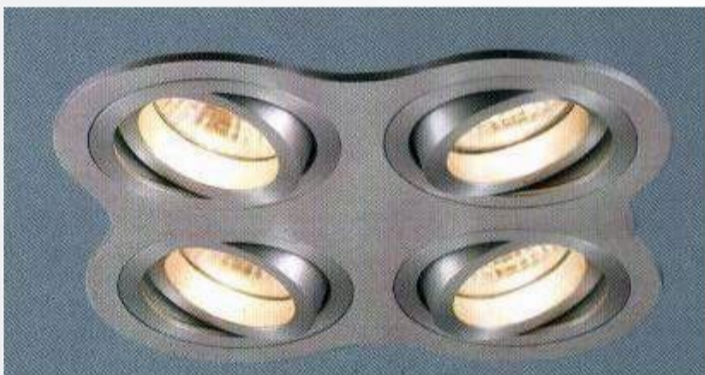

Fuente: **LED**

IP: **20**

k: **3000**

18 und.

1-90-100

~~\$ 300.000~~

\$ 90.000

Luminaria ovalada empotrada a techo. LED 3X3X1W. Angulo ajustable 28°. Acabado en aluminio cepillado.

Fuente: **LED**

IP: **20**

k: **3000**

28 und.

1-90-96
~~\$ 500.000~~
\$ 120.000

Luminaria cuadrada empotrada a techo. LED 4X3X1W. Angulo ajustable 28°. Acabado en aluminio cepillado.

Fuente: **LED**
IP: **20**
k: **3000**
24 und.

1-90-109
~~\$ 400.000~~
\$ 120.000

Luminaria cuadrada con angulos biselados empotrada a techo. LED 4X3X1W. Angulo ajustable 28°. Acabado en aluminio cepillado.

Fuente: **LED**
IP: **20**
k: **3000**
31 und.