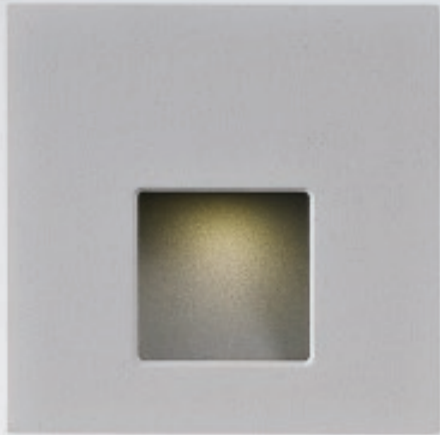

1-90-170
~~$ 150.000~~
$ 80.000

Bañador empotrado en pared color blanco arena cuadrado.

Fuente: **LED 1x2.5w**
IP: **20**
K: **3000**
Medidas: **75mm x 75mm**
97 und.