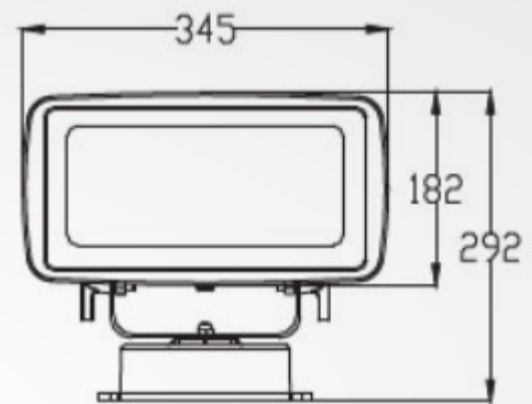

1-90-135

~~$ 1.200.000~~

$ 350.000

Luminaria de sobreponer tipo reflector. LED
36w

Fuente: **LED**

IP: **65**

K: **4000**

14 und.