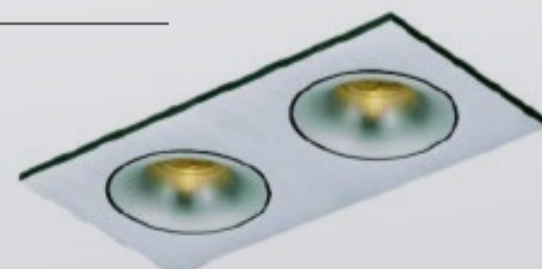

1-90-72
~~$ 140.000~~
$ 45.000

Luminaria mini duo rectangular incrustada a techo color aluminio cepillado. LED 2x2.5W (incluido). Dirigible 28°.

Disponible en
3000k y 5000k
59 und. 27 und.

Fuente: **LED Cree**
IP: 20