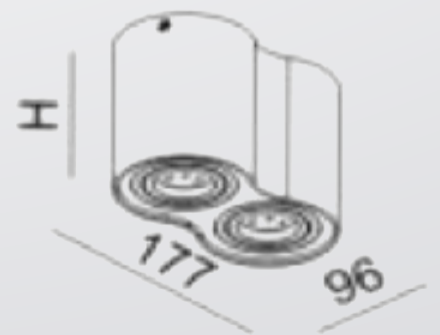

Fuente: **LED**
IP: **20**
k: **3000**
28 und.