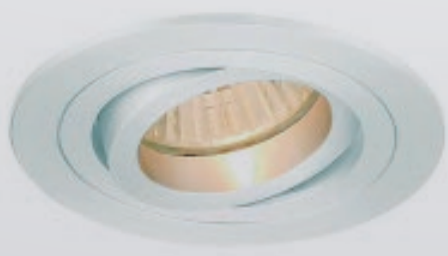

1-90-97
~~$ 100.000~~
$ 40.000

Luminaria incrustada a techo circular color satin aluminio. Dirigible 28°. LED 3X1W.

Fuente: **LED**

IP: 20

Disponible en
3000k y 5000k

144 und.

125 und.

1-90-91
~~$ 300.000~~
$ 120.000

Luminaria incrustada a techo circular color blanco mate. Dirigible 28°. LED 1x6.6W

Fuente: **LED Bridgelux**

IP: 20

K: **3000**

16 und.