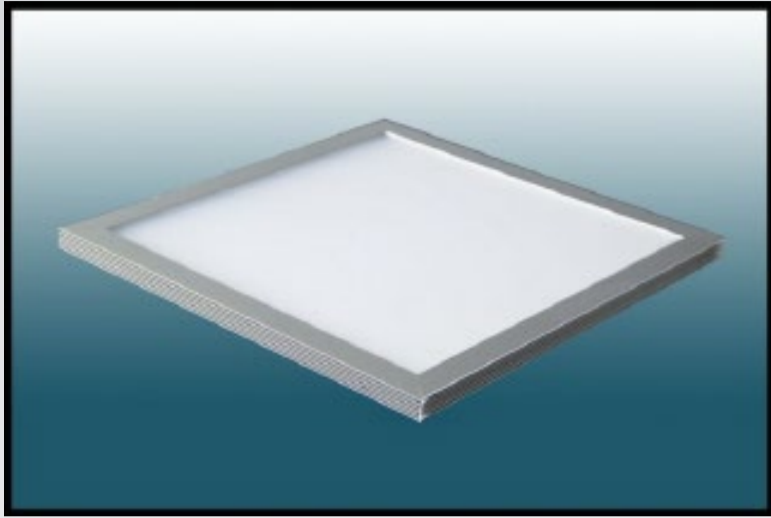

1-90-132

~~$ 300.000~~

$ 30.000

Luminaria tipo panel cuadrada incrustada en techo borde en aluminio. LED 12w

Fuente: **LED**

IP: **50**

K: **6000**

Medidas: **300mm x300mm**

17 und.