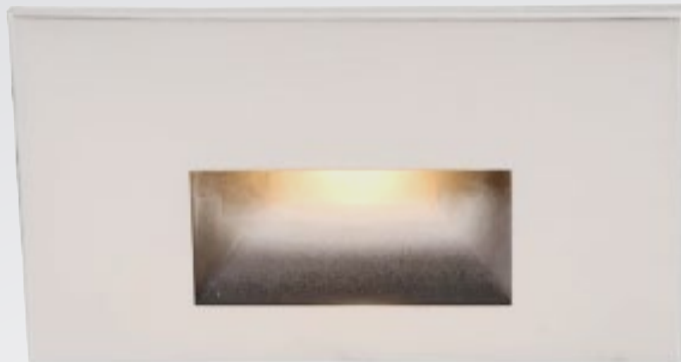

1-40-61

~~$ 550.000~~

$ 250.000

Bañador de pared en led rectangular horizontal

Fuente: **LED 1x3.9w**

IP: **66**

K: **3000**

16 und.

1-40-64

~~$ 500.000~~

$ 250.000

Bañador de pared en led rectangular vertical

Fuente: **LED 1x3.9w**

IP: **66**

K: **3000**

11 und.