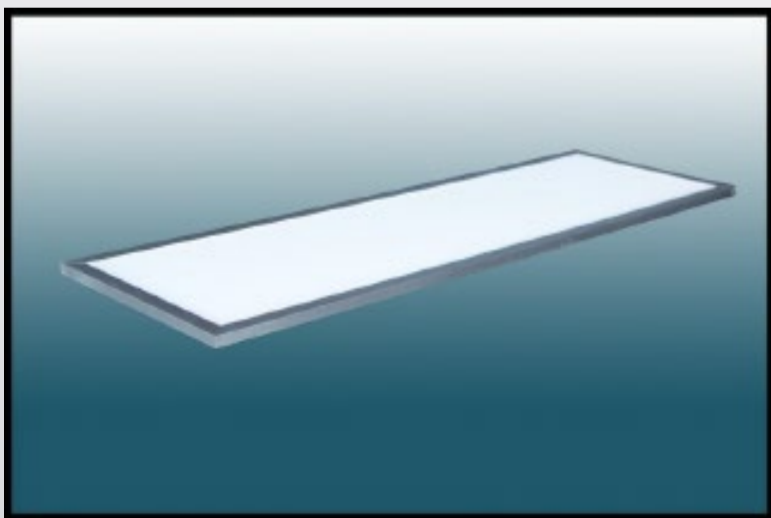

1-90-134

~~$ 1.200.000~~

$ 60.000

Luminaria tipo panel rectangular incrustada en techo borde en aluminio. LED 48w

Fuente: **LED**

IP: **50**

K: **6000**

Medidas: **300mm x 900mm**

18 und.