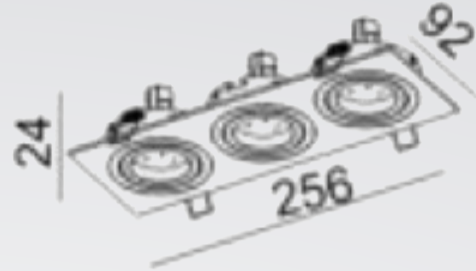

1-90-95

~~$ 300.000~~

$ 90.000

Luminaria rectangular empotrada a techo. LED 3X3X1W. Angulo ajustable 28°. Acabado en aluminio cepillado.

Fuente: **LED**

IP: **20**

k: **3000**

18 und.