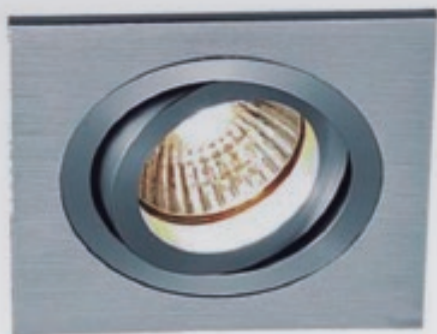

1-90-167
~~$ 100.000~~
$ 30.000

Luminaria incrustada a techo cuadrada color satin aluminio. Dirigible 28°. No incluye bombillo.

IP: 20

126 und.