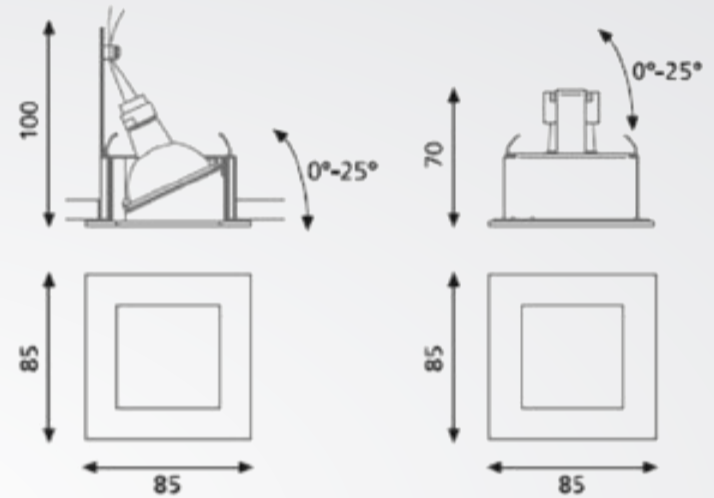

19 und.

1-40-4

~~\$ 100.000~~

\$ 30.000

Luminaria cuadrada empotrado a techo en aluminio color blanco. Dirigible 25°. No incluye bombillo

IP: 20

42 und.

1-90-163